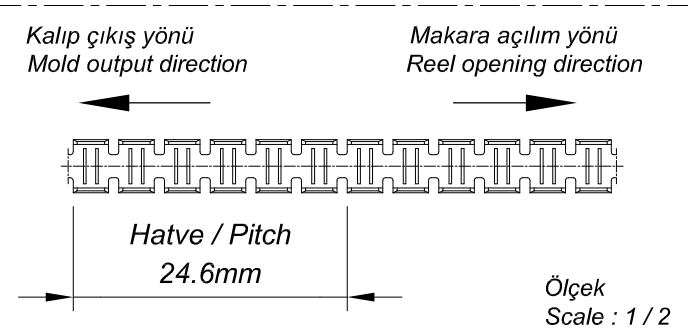

PARÇA KODU PART CODE	PARÇA ADI PART NAME	MALZEME MATERIAL	KAPLAMA COATING
TK 2813 RP	SIRALI KURT AĞZI 2.8 (1.5-2.5 mm ²) =RP=	(CuZn30) Pirinç / Brass	—
TK 2813 RPK	SIRALI KURT AĞZI 2.8 (1.5-2.5 mm ²) =RPK=	(CuZn30) Pirinç / Brass	Kalay / Sn (3-5μ)

Kablo Kesiti

Wire Section : 1.50 - 2.50 mm²

Resim üzerinden ölçü almayınız
do not measure on drawing

Tarih / Date	30.07.2019	İmza / Signature	Ölçek / Scale		
Çizen / Desing	M.Yağcı		10 / 1		
Onay / Approval	S.Gölcük		No	Değişiklik / Revision	Tarih/Date

Parça Adı: Part Name	SIRALI KURT AĞZI 2.8 (1.5-2.5 mm ²)	Parça Kodu: Part Code	TK 2813
-------------------------	--	--------------------------	---------