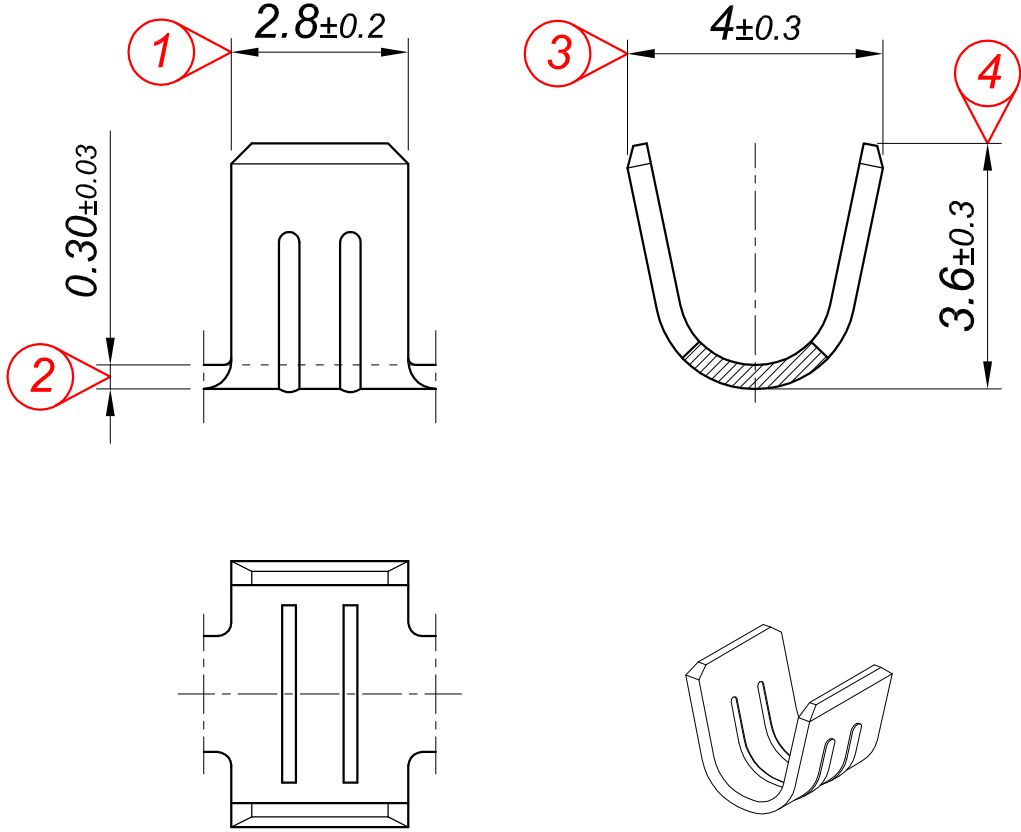

PARÇA KODU PART CODE	PARÇA ADI PART NAME	MALZEME MATERIAL	KAPLAMA COATING
TK 2813 RP	SIRALI KURT AĞZI 2.8 (1.5-2.5 mm ²) =RP=	(CuZn30) Pirinç / Brass	—
TK 2813 RPK	SIRALI KURT AĞZI 2.8 (1.5-2.5 mm ²) =RPK=	(CuZn30) Pirinç / Brass	Kalay / Sn (3-5μ)

Kablo Kesiti

Wire Section : 1.50 - 2.50 mm²

Resim üzerinden ölçü almayınız
do not measure on drawing

Tarih / Date	30.07.2019	İmza / Signature	Ölçek / Scale		
Çizen / Desing	M.Yağcı		10 / 1		
Onay / Approval	S.Gölcük		No	Değişiklik / Revision	Tarih/Date

Parça Adı: Part Name	SIRALI KURT AĞZI 2.8 (1.5-2.5 mm ²)	Parça Kodu: Part Code	TK 2813
-------------------------	--	--------------------------	---------